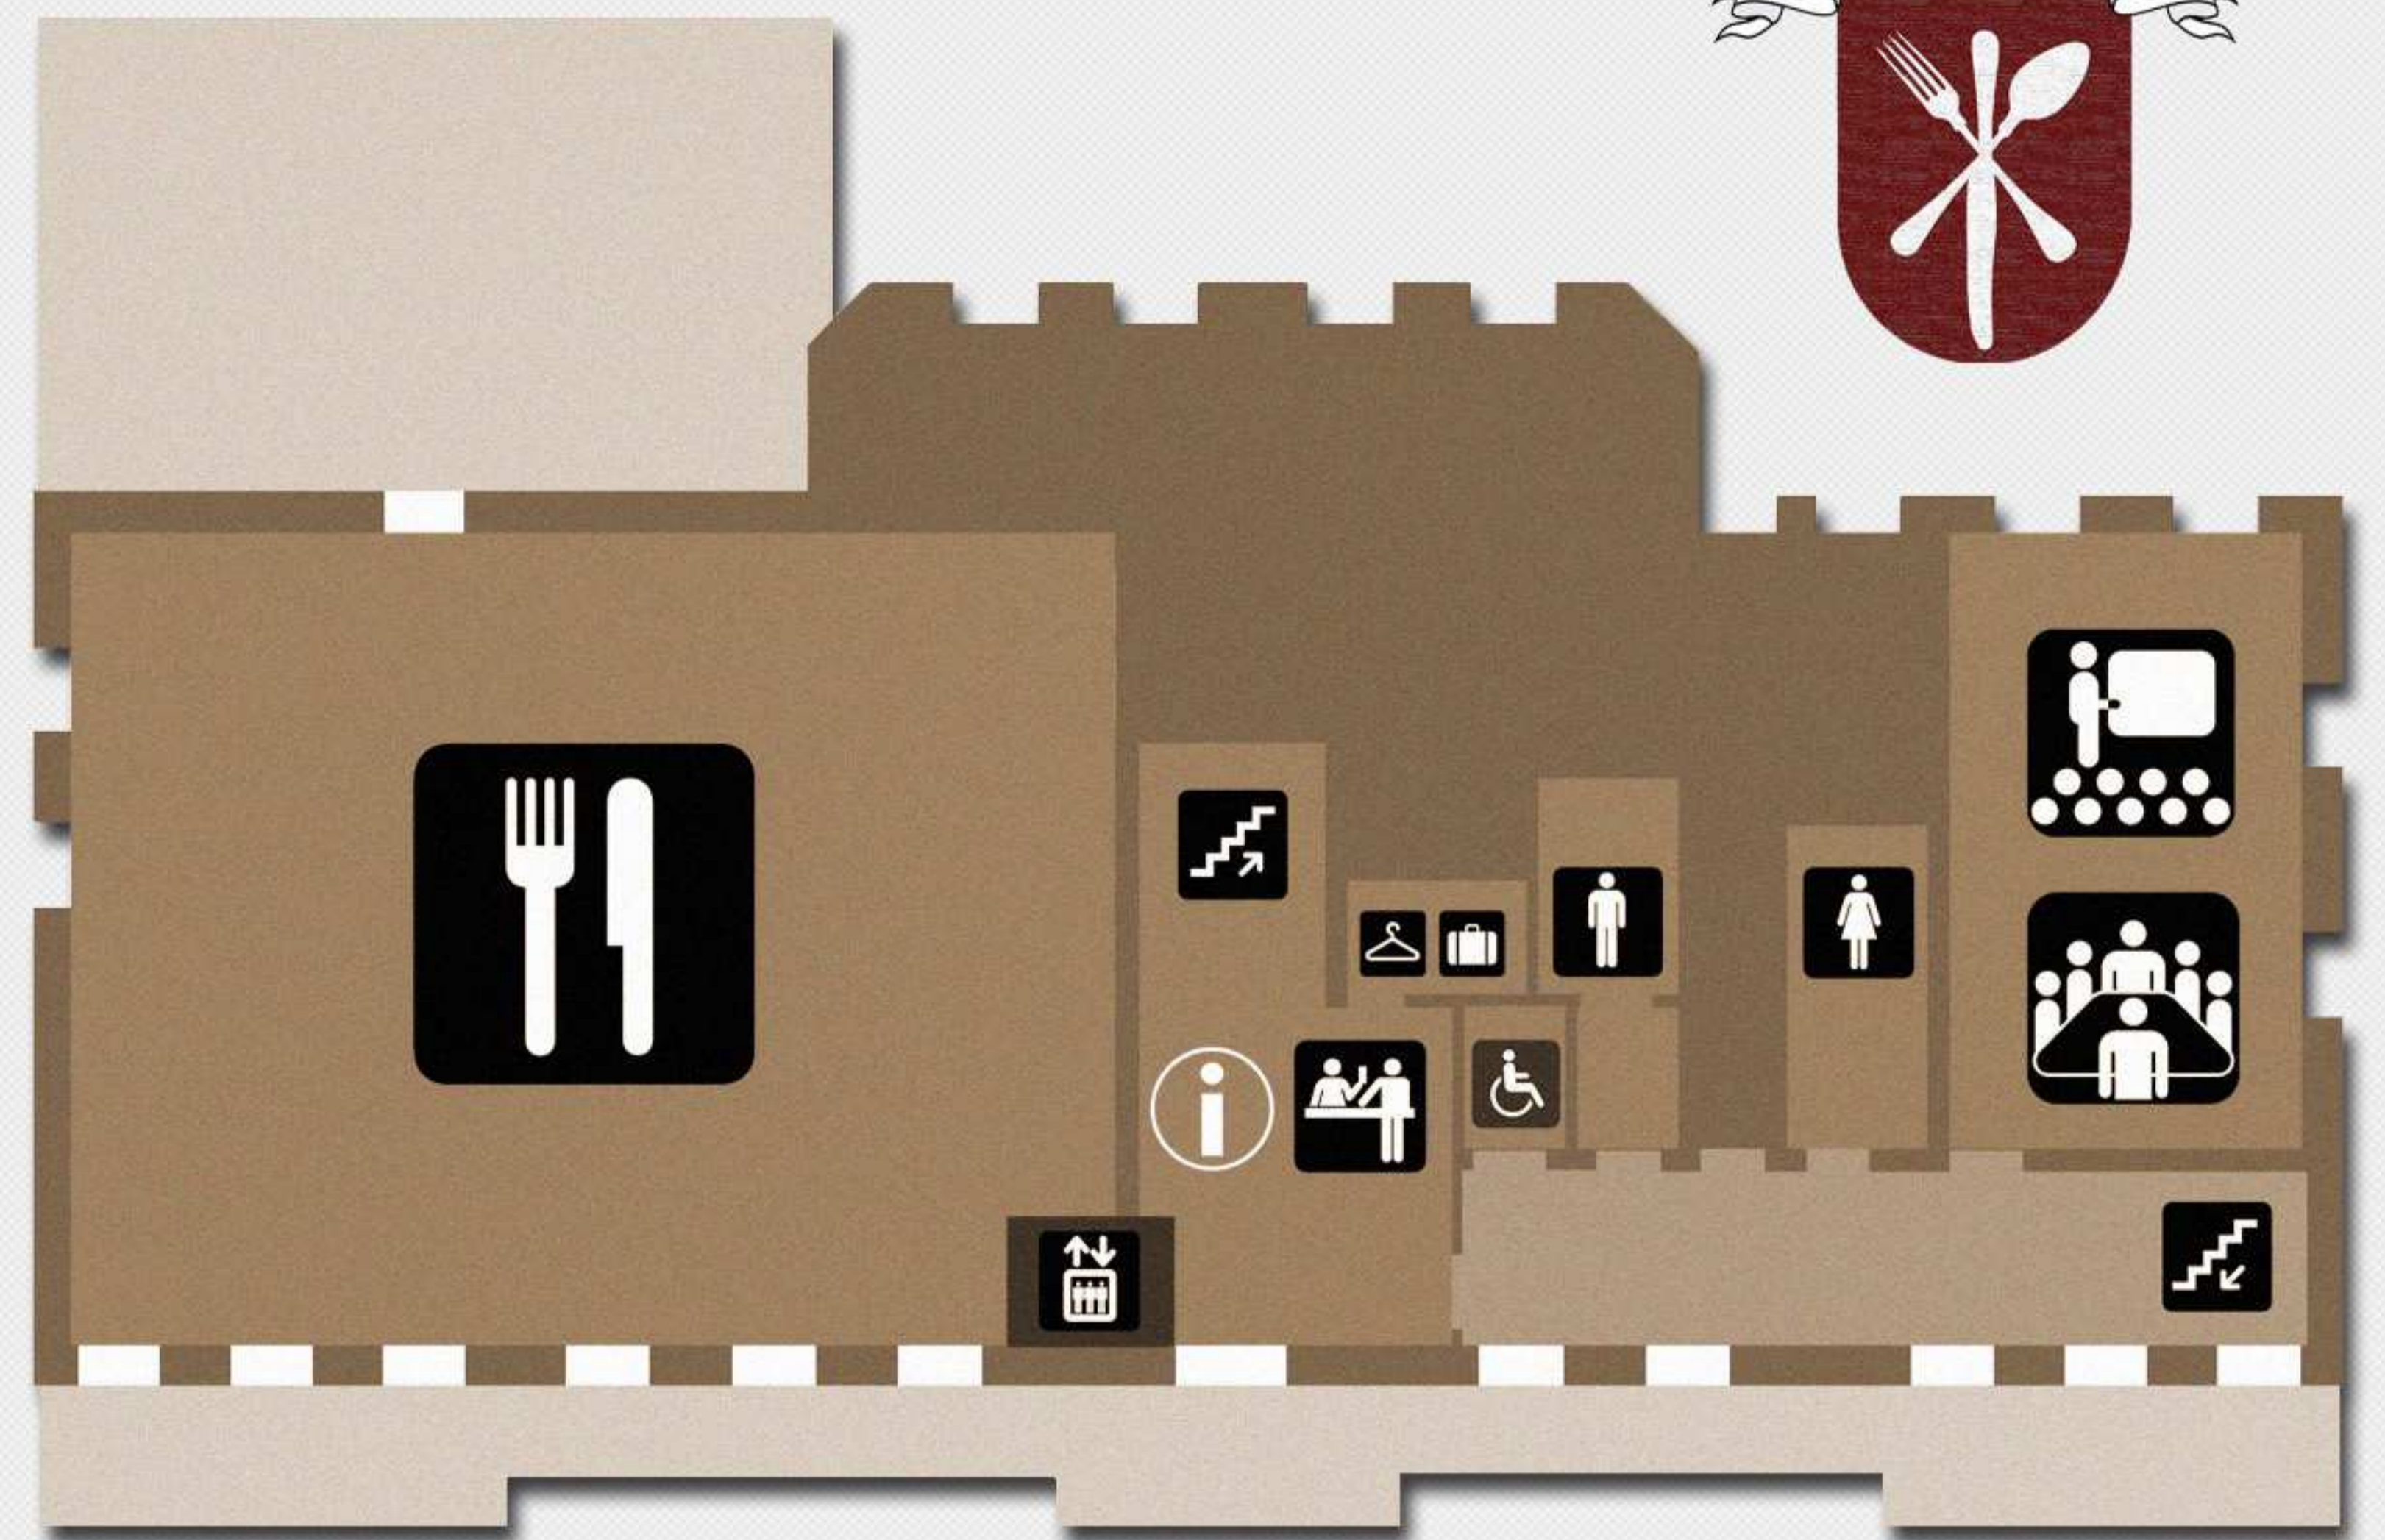

0

Piwnica Ground Floor

Sala Bankietowa / Sala Konferencyjna - 200 os. max.
Ballroom / Conference Room - 200 people max.

Szatnia
Cloakroom

Winda
Elevator

Toalety
Toilets

Schody
Stairs

1

Parter 1st Floor

Sala Restauracyjna - 100 os. max.
Restaurant - 100 people max.

Recepcja / Punkt informacyjny / Szatnia
Reception / Info / Cloakroom

Winda
Elevator

Toalety
Toilets

Sala Konferencyjna 14 - 35 os. max.
Conference Room 14 - 35 people max.

Schody
Stairs

2

Piętro- Poddasze 2nd Floor- The Attic

Apartament / 2 łóżka + 2 dostawki
Apartment / 2 beds + 2 adds

Pokój typu Lux / 2 łóżka + dostawka
Luxury Room / 2 beds + add

Pokój Standardowy / 2 łóżka lub łóżko 2os.
Standard Room / 2 beds or double bed

Wanna
Bath

Prysznic
Shower

Winda
Elevator

Schody
Stairs