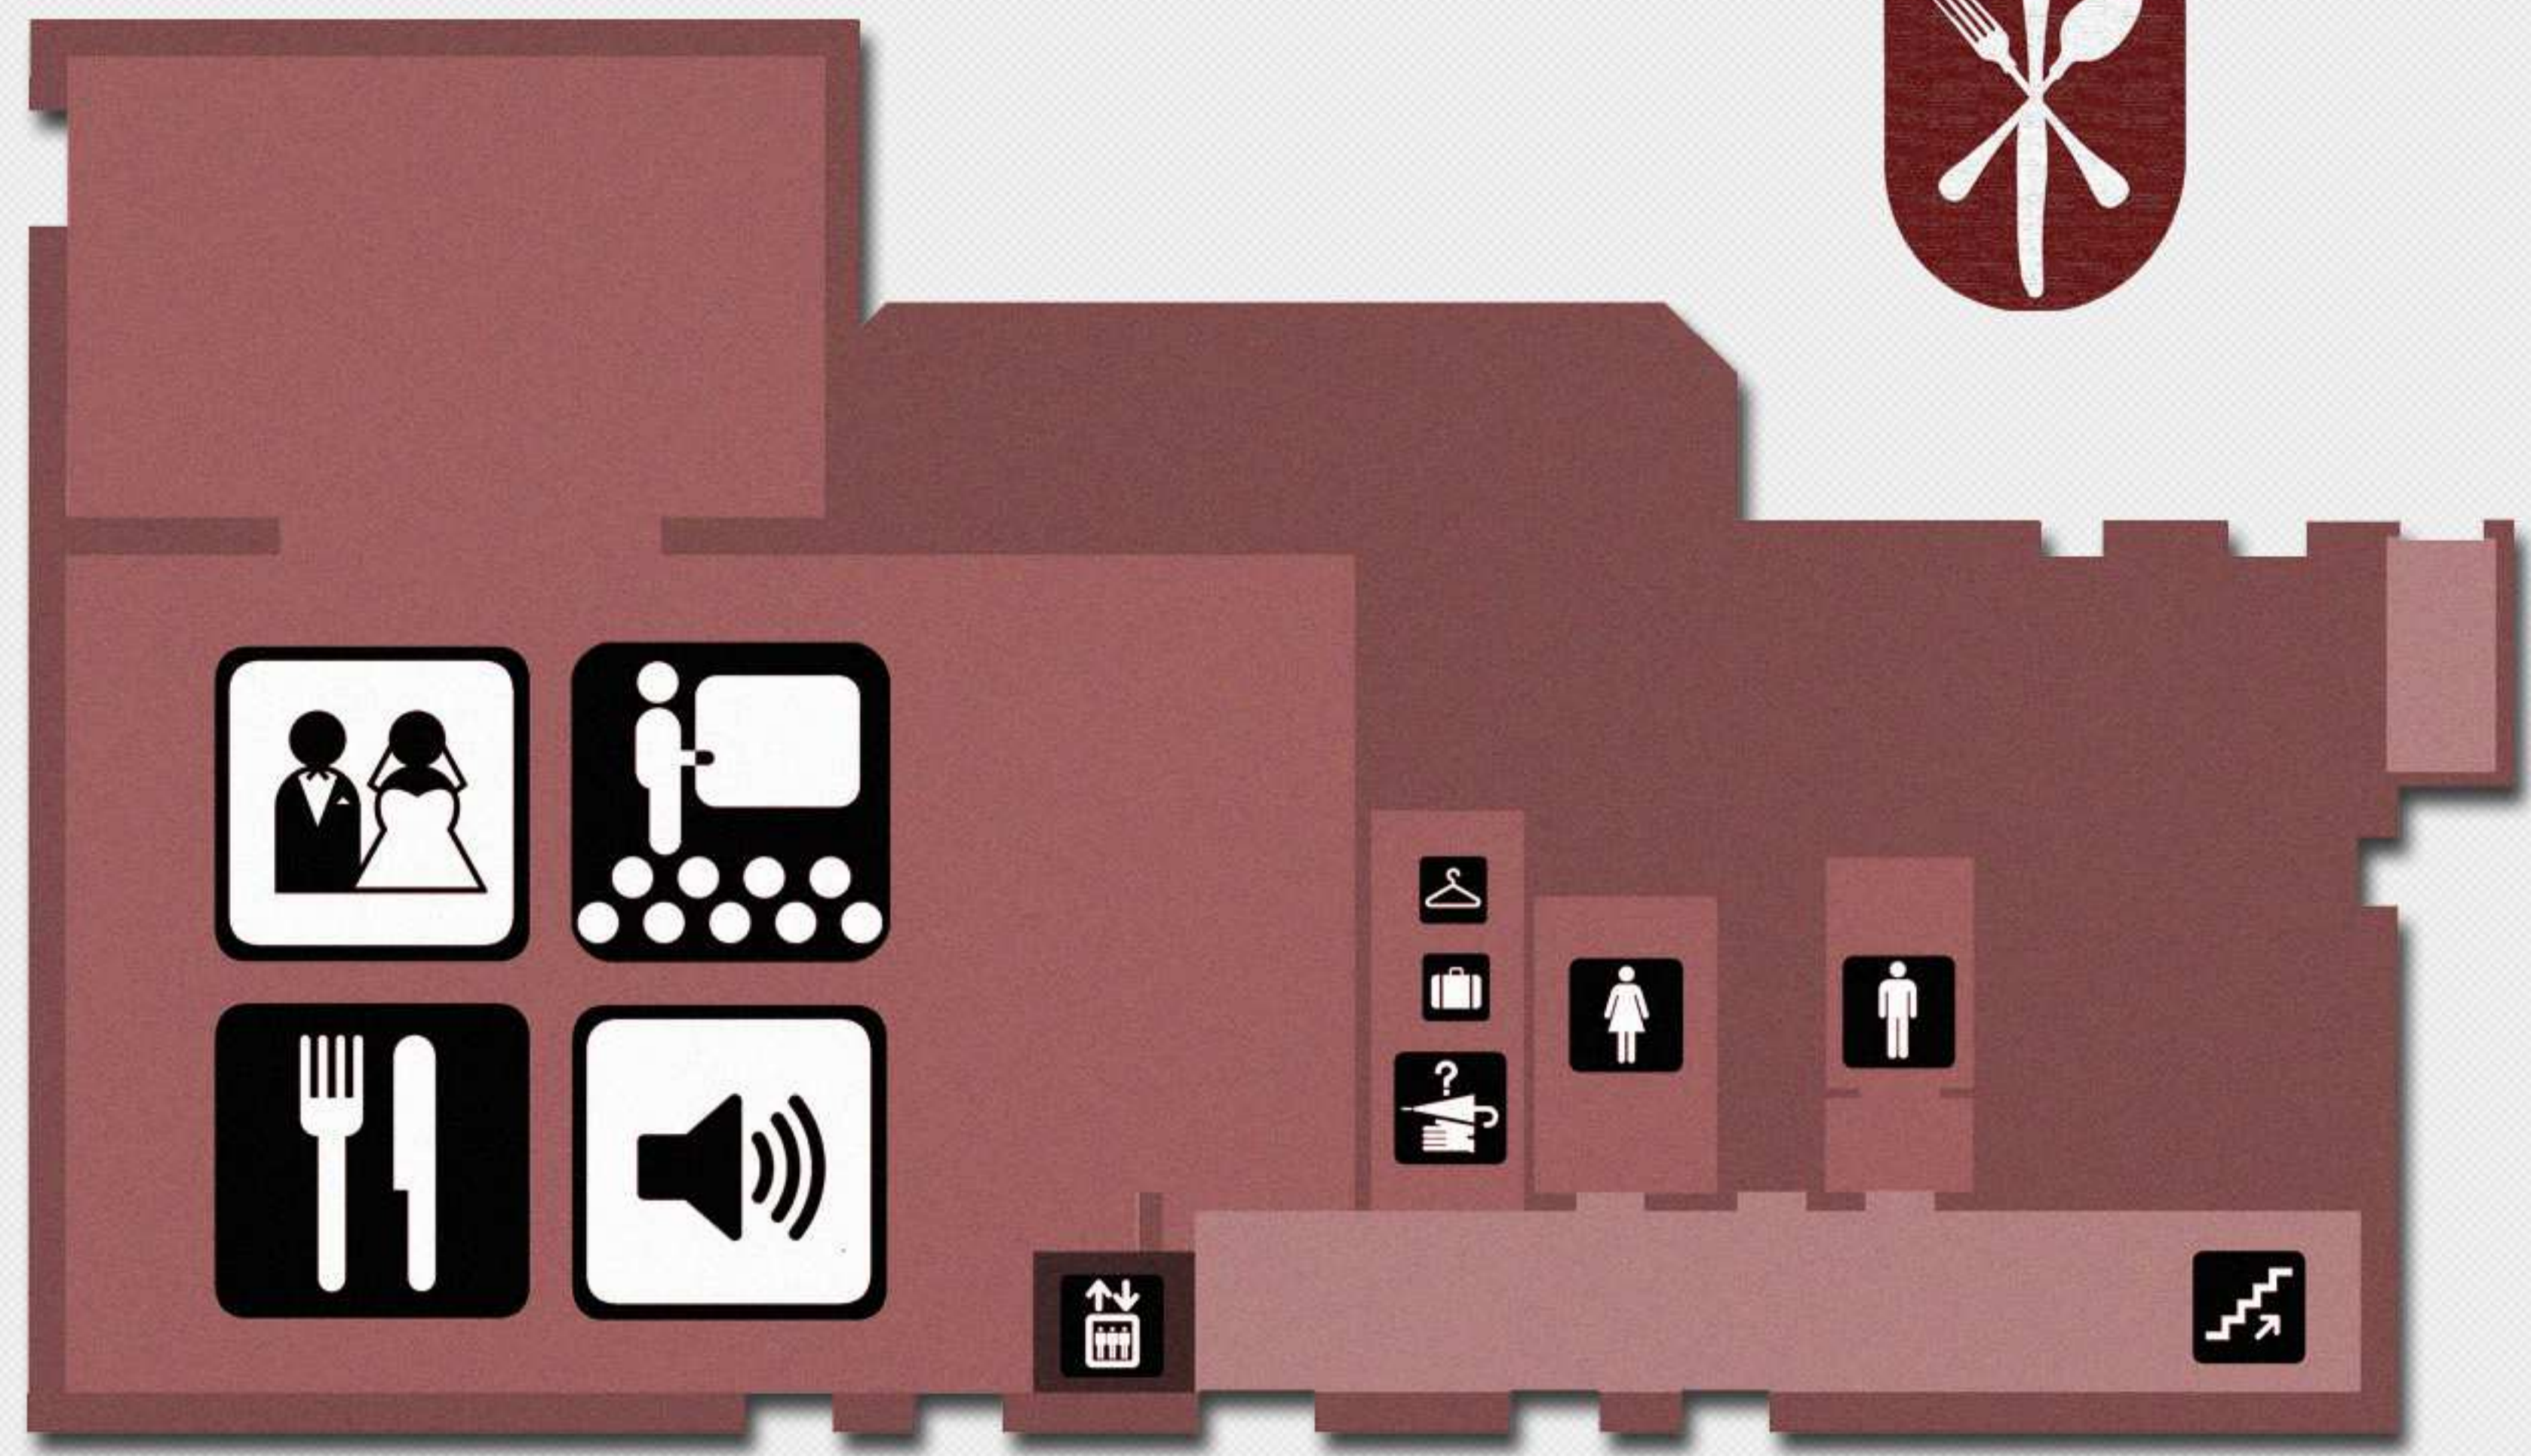

0

Piwnica Ground Floor

Sala Bankietowa / Sala Konferencyjna - 200 os. max.
Ballroom / Conference Room - 200 people max.

Szatnia
Cloakroom

Winda
Elevator

Toalety
Toilets

Schody
Stairs

1

Parter 1st Floor

Sala Restauracyjna - 100 os. max.
Restaurant - 100 people max.

Recepcja / Punkt informacyjny / Szatnia
Reception / Info / Cloakroom

Winda
Elevator

Toalety
Toilets

Sala Konferencyjna 14 - 35 os. max.
Conference Room 14 - 35 people max.

Schody
Stairs

2

Piętro- Poddasze 2nd Floor- The Attic

Apartament / 2 łóżka + 2 dostawki
Apartment / 2 beds + 2 adds

Pokój typu Lux / 2 łóżka + dostawka
Luxury Room / 2 beds + add

Pokój Standardowy / 2 łóżka lub łóżko 2os.
Standard Room / 2 beds or double bed

Wanna
Bath

Prysznic
Shower

Winda
Elevator

Schody
Stairs